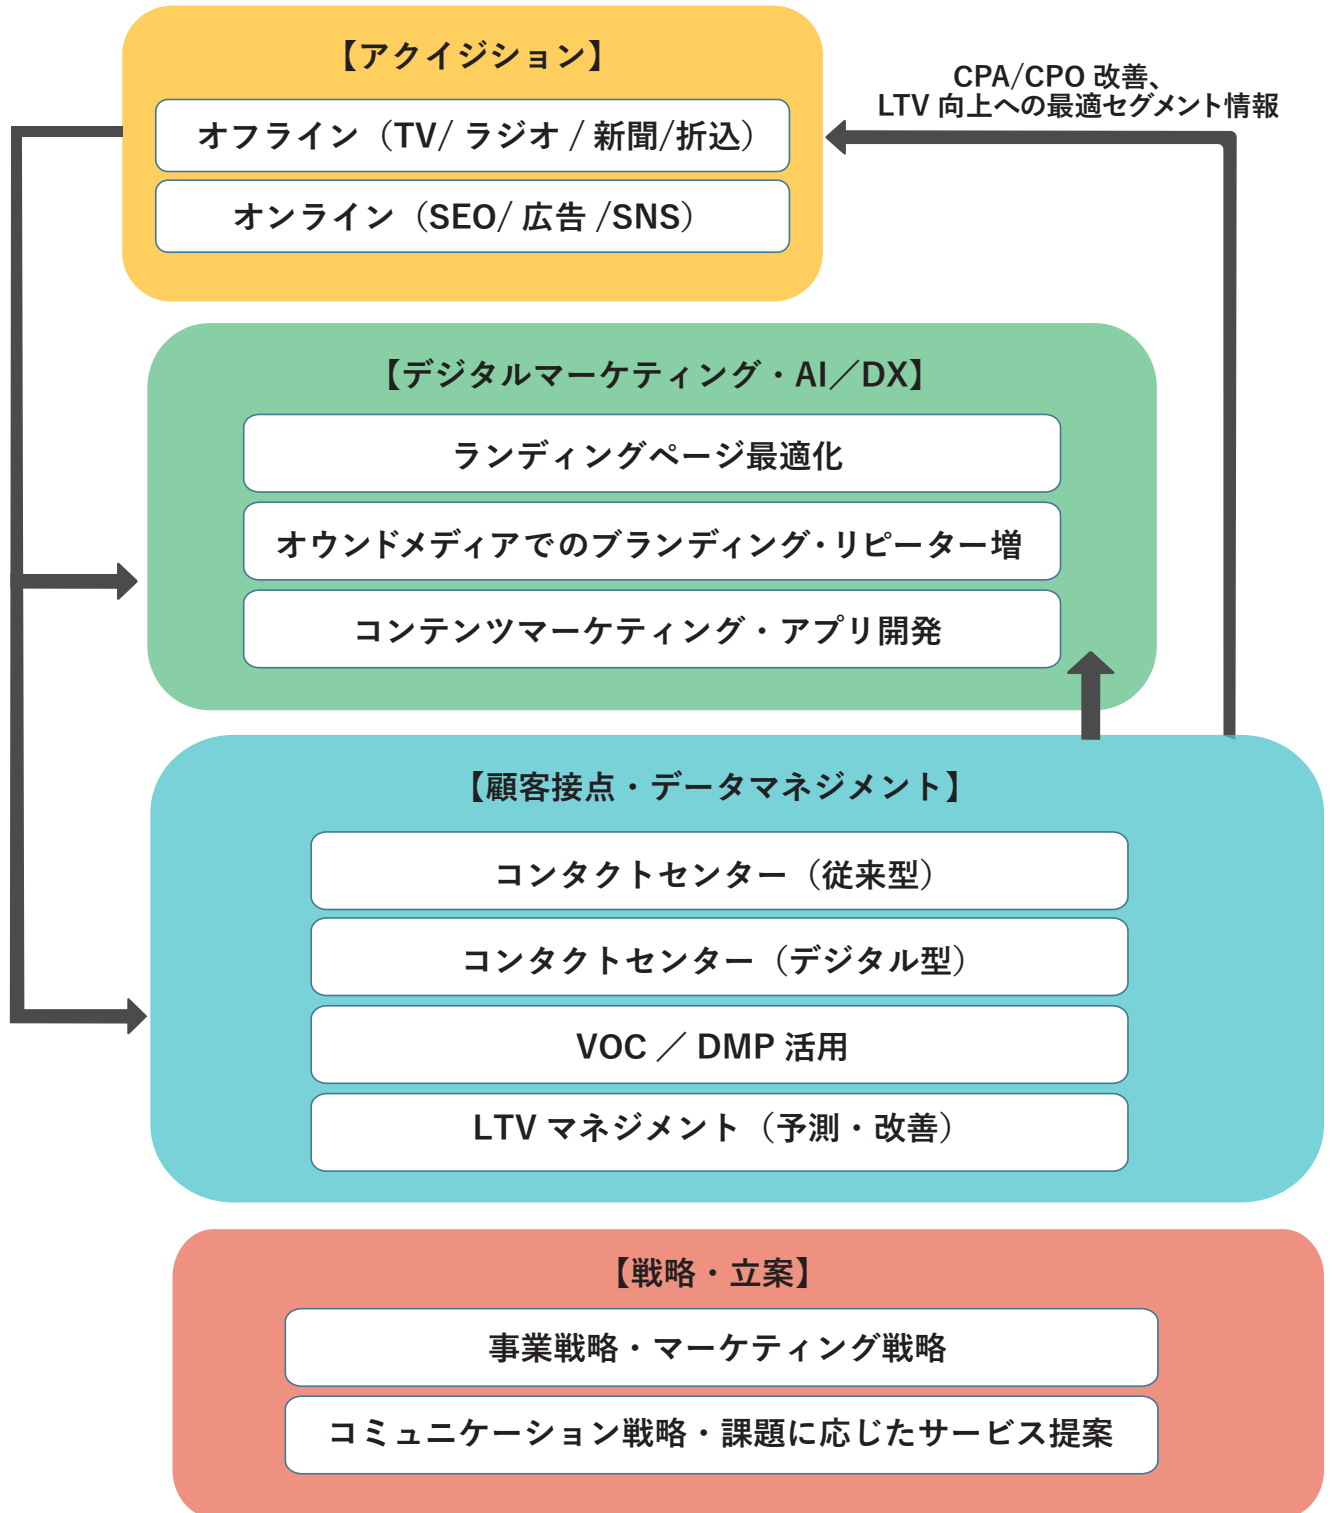

DRS トータルソリューション

顧客導線×提供サービス

株式会社ディー・クリエイト DRS事業本部

〒105-0011 東京都港区芝公園2-4-1 芝パークビルB館12階
電話: 03-3437-8855